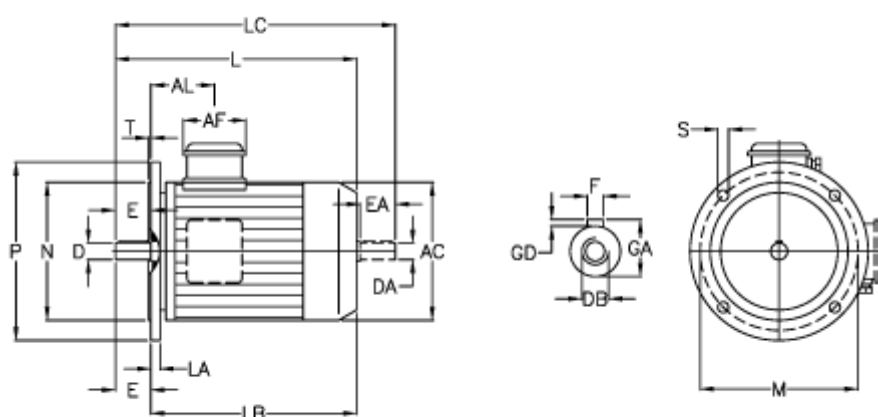

Varenummer: 252000750424
 Beskrivelse: ICME IE2 asynkronmotor THE 132M A4
 7,5kW 1450 o/min 400/690 B5

Mål

A/F = 92	F = 8	N = 230
AC = 258	GA = 41.5	P = 300
AL = 117	GD = 10	S = 14
D = 38	L = 487	T = 4
DA = 38	LA = 14	
DB = M12	LB = 407	
E = 80	LC = 570	
EA = 80	M = 265	